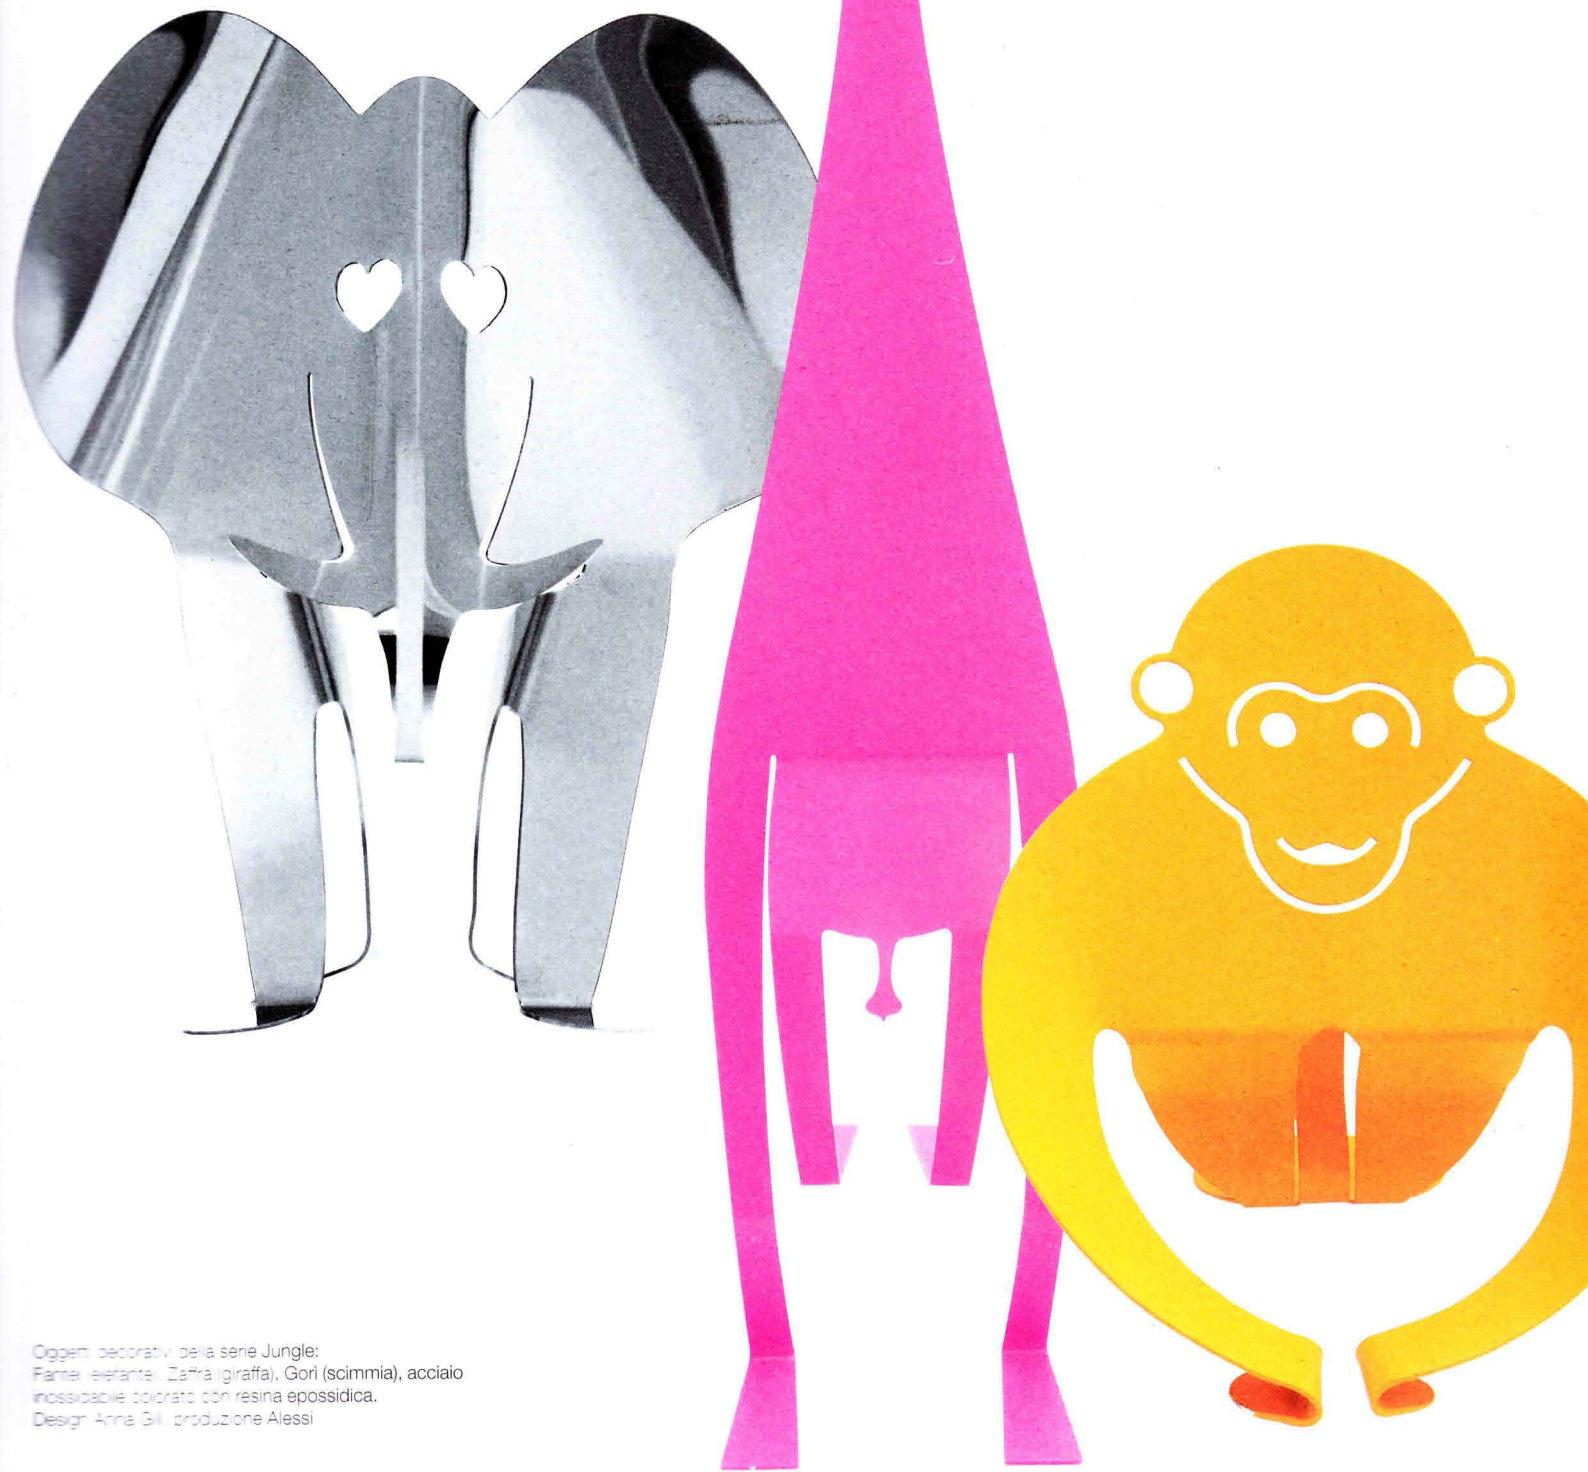

TERRIFIC DESIGN

TERRIFIC DESIGN

a cura di Cristina Morozzi

ANIMALIA
ET NATURALIA

Oggetti decorativi della serie Jungle:
Fante (elefante), Zaffra (giraffa), Gori (scimmia), acciaio
inossidabile colorato con resina epossidica.
Design Anna Gili, produzione Alessi